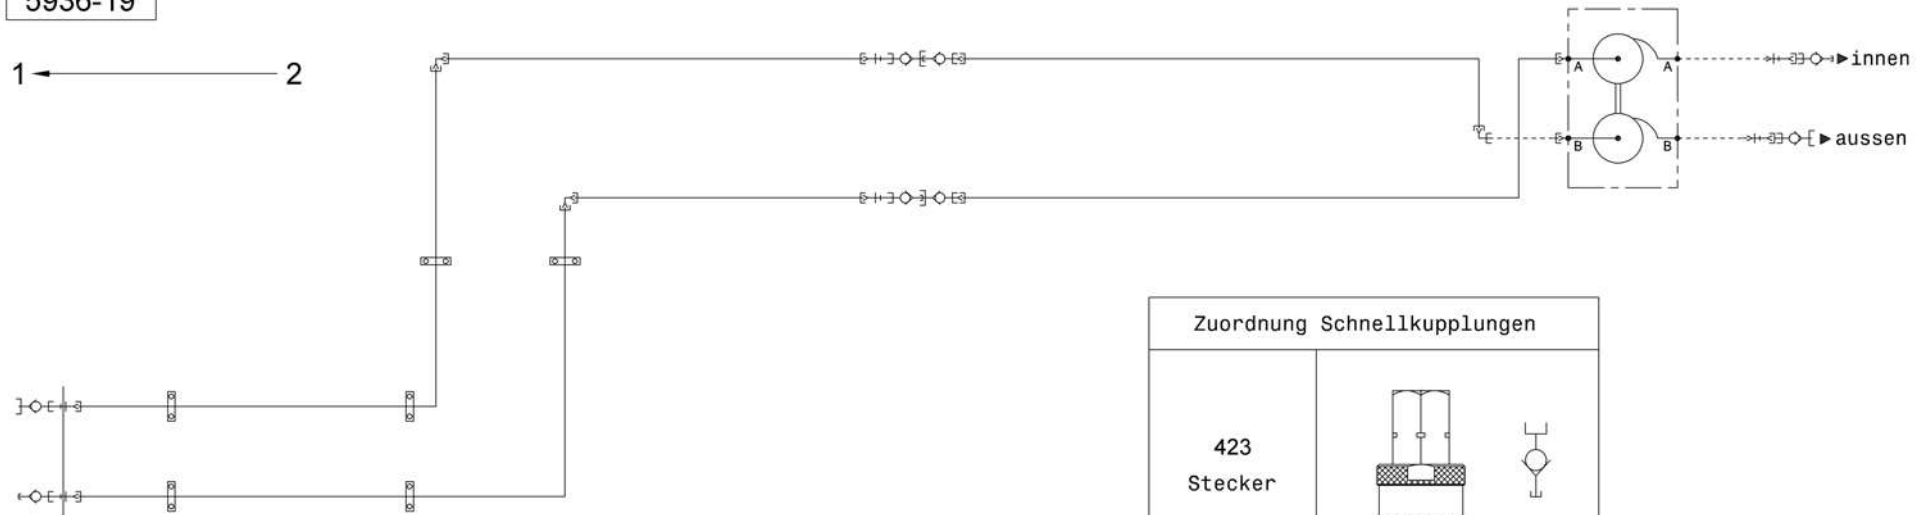

1
 ↓
 3

see Figure
 siehe Bild
 voir Figure
 5936-19

PAGE 2 OF 4
 SEITE 2 VON 4
 PAGE 2 DE 4

Rohr- und Schlauchschellen		
I	565(1x), 555(2), 550(2x)	6x
J	465(1x), 461(1x), 455(2x), 450(1x)	5x
K	465(1x)	5x
L	466(1x), 455(1x), 451(1x)	1x

Zuordnung Schnellkupplungen	
423 Stecker	
421 Muffe	

1
↑
3